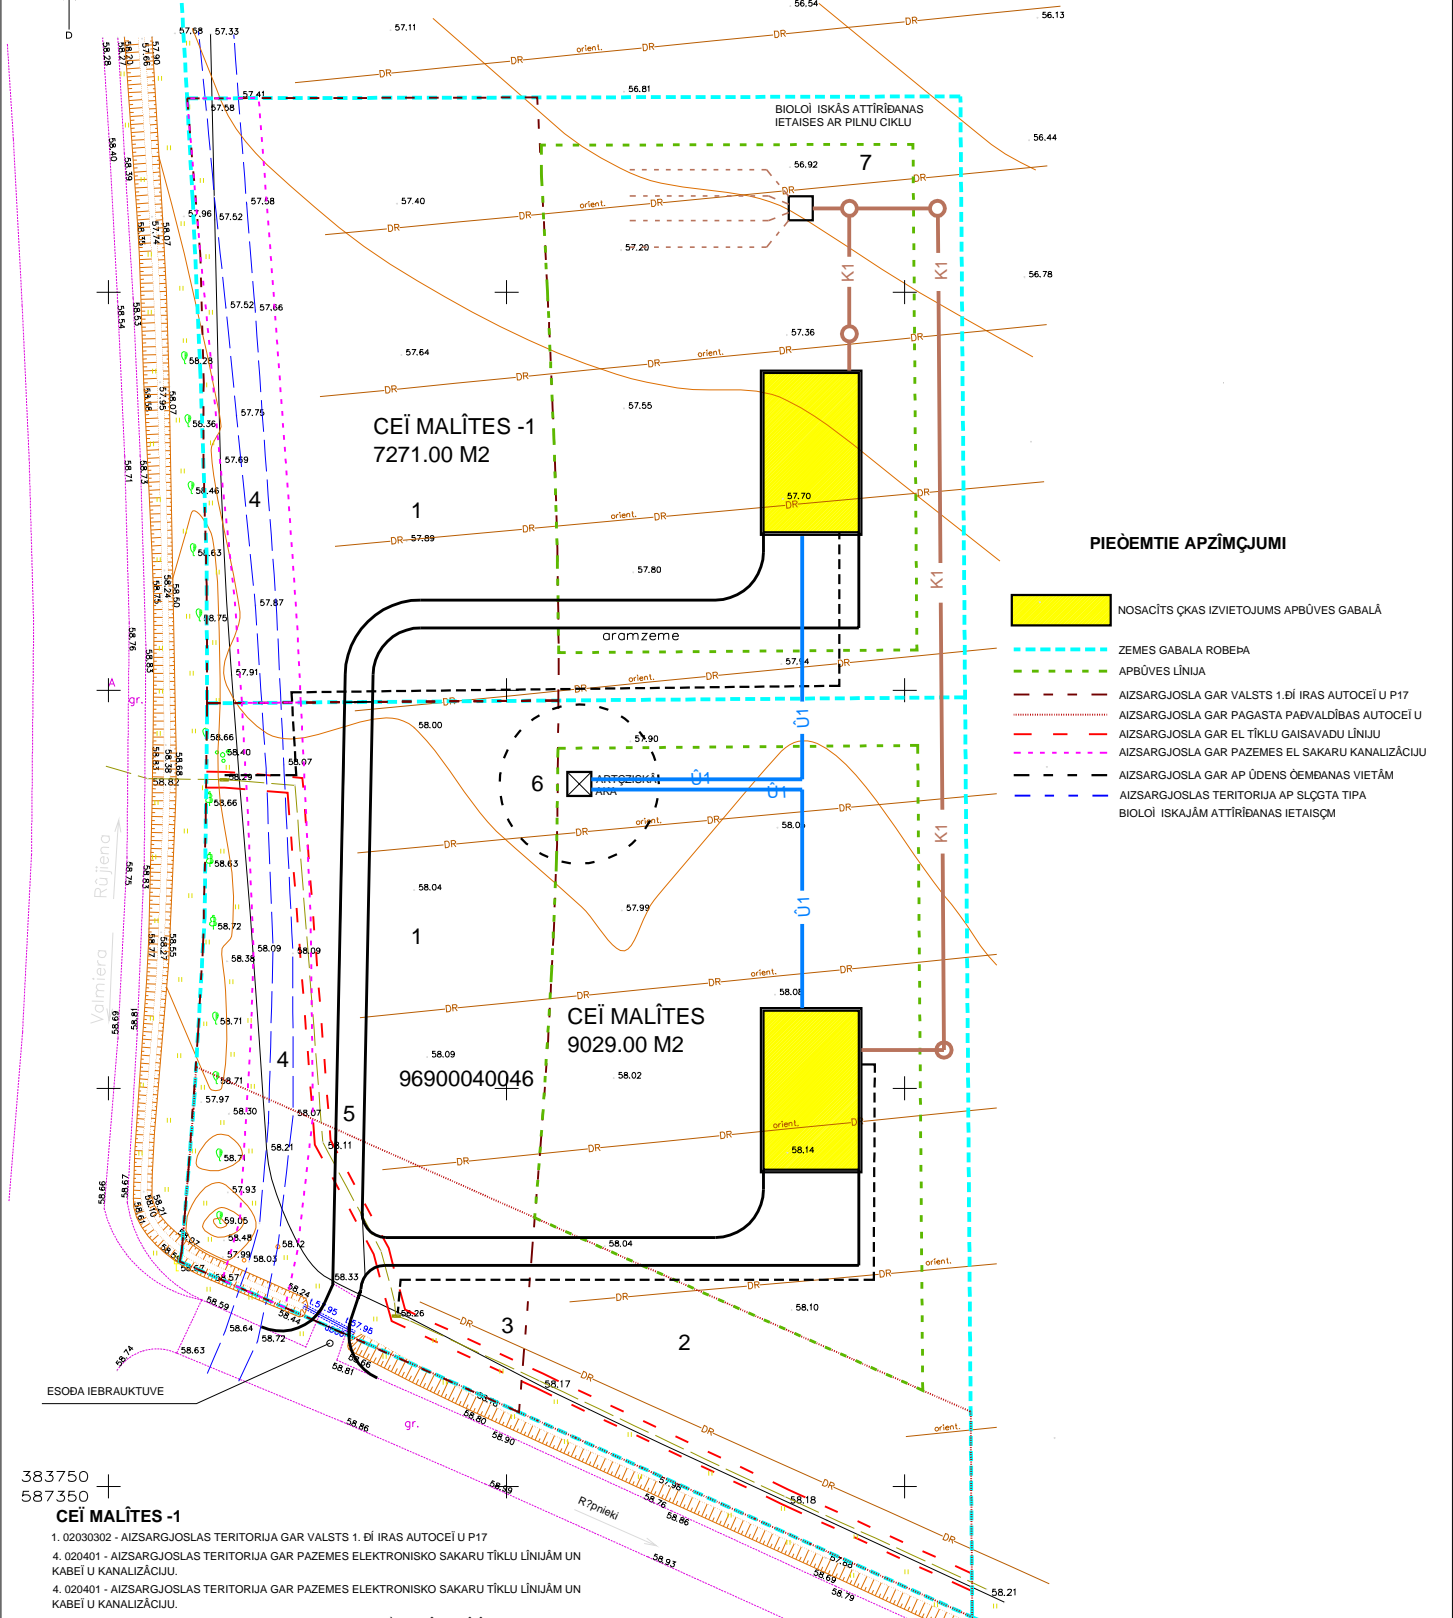

TERITORIJAS PLĀNOTĀ (ATĪ AUTĀ) IZMANTOĢANA

56.64 96900040019 56.54

PIEŒEMTIE APZĪMĀJUMI

- NOSACĪTS ĶĶAS IZVIETOJUMS APBŪVES GABALĀ
- ZEMES GABALA ROBEŽA
- APBŪVES LĪNIJA
- AIZSARGJOSLA GAR VALSTS 1.ĒĪ IRAS AUTOCEĪ U P17
- AIZSARGJOSLA GAR PAGASTA PADVALDĪBAS AUTOCEĪ U
- AIZSARGJOSLA GAR EL TĪKLU GAISSAVĀDU LĪNIJU
- AIZSARGJOSLA GAR PAZEMES EL SAKARU KANALIZĀCIJU
- AIZSARGJOSLA GAR AP ŪDENS ŒEMBANAS VIETĀM
- AIZSARGJOSLAS TERITORĪJA AP SLĒGTĀ TĪPA BIOLŌĪ ISKAJĀM ATTĪRĪBANAS IETAISĀM

383750 +
587350

CEĪ MALĪTES -1

1. 02030302 - AIZSARGJOSLAS TERITORĪJA GAR VALSTS 1. ĒĪ IRAS AUTOCEĪ U P17
4. 020401 - AIZSARGJOSLAS TERITORĪJA GAR PAZEMES ELEKTRONISKO SAKARU TĪKLU LĪNIJĀM UN KABĒĪ U KANALIZĀCIJU
4. 020401 - AIZSARGJOSLAS TERITORĪJA GAR PAZEMES ELEKTRONISKO SAKARU TĪKLU LĪNIJĀM UN KABĒĪ U KANALIZĀCIJU
7. 060607 - AIZSARGJOSLAS TERITORĪJA AP SLĒGTĀ TĪPA BIOLŌĪ ISKAJĀM ATTĪRĪBANAS IETAISĀM

CEĪ MALĪTES

1. 02030302 - AIZSARGJOSLAS TERITORĪJA GAR VALSTS 1. ĒĪ IRAS AUTOCEĪ U P17
2. 02030303 - AIZSARGJOSLAS TERITORĪJA GAR VALMIERAS PAGASTA PADVALDĪBAS AUTOCEĪ U
3. 02050101 - AIZSARGJOSLAS TERITORĪJA GAR ELEKTRISKO TĪKLU GAISSAVĀDU LĪNIJU ARPUS PILSĒTĀM UN CIEMIEM LĪDZ 20 KILOVOLTIEM.
4. 020401 - AIZSARGJOSLAS TERITORĪJA GAR PAZEMES ELEKTRONISKO SAKARU TĪKLU LĪNIJĀM UN KABĒĪ U KANALIZĀCIJU.
5. 050203 - CEĪ A SERVIŪTĪS - TIESĪSĪA UZ BRAUCAMO CEĪ U
6. 0109 - AIZSARGJOSLA GAR ŪDENS ŒEMBANAS VIETĀ (ARTĶZISKAIS URBUMS)

PIEZĪMES

PROJEKTĒŠANAS BIROJS
SCO CENTRS

PROJEKT.	A.JAUNZEME			

PasūtĪtājs: AVIS BALODIS PERSONAS KODS 110875 - 12002	GP		
DETĀLPĻĀNOJUMS ĪPADUMĀM "CEĪ MALĪTES" KADAISTRA Nr. 9690 004 0046 "CEĪ MALĪTE" VALMIERAS PAGASTS, VALMIERAS RAJONS	Stadija D.PL.	Lapa 2	Lapas 2008
TERITORIJAS PLĀNOTĀ (ATĪ AUTĀ) IZMANTOĢANA AIZSARGJOSLAS INĒNIERKOMUNIKĀCIJAS